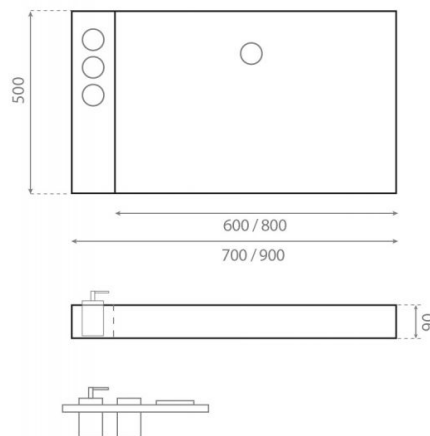

Set encimera de acero inox 70

Ref. 0301-C AZ

700x500x90 mm

Características

Posibilidad de elegir lavabo.
Toallero incluido en el soporte.
Accesorios incluidos.
Acabado de cristal AZ (Azul), NA (Naranja), VE (Verde).