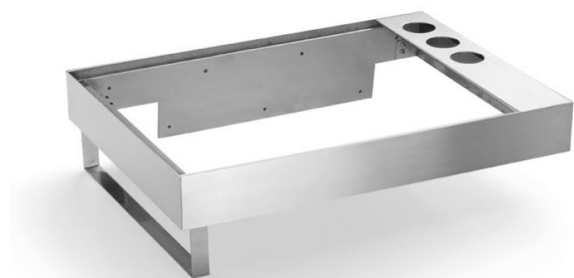

Set encimera de acero inox 70

Ref. 0301-C AZ

700x500x90 mm

Características

Posibilidad de elegir lavabo.
Toallero incluido en el soporte.
Accesorios incluidos.
Acabado de cristal AZ (Azul), NA (Naranja), VE (Verde).